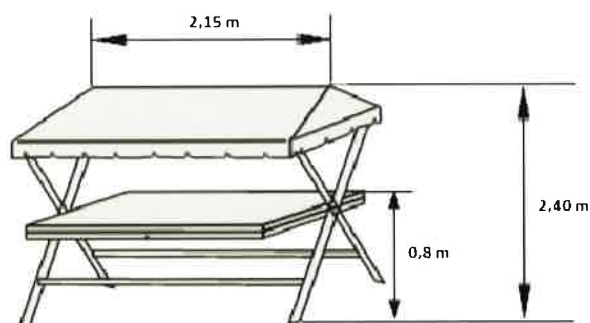

Širina:

2,15 m

Petre d.o.o.

PE Vransko

Čeplje 51, 3305 Vransko

www.petre.si

t: +386/ 3 703 21 00

f: +386/ 3 703 21 04

e: info@petre.si